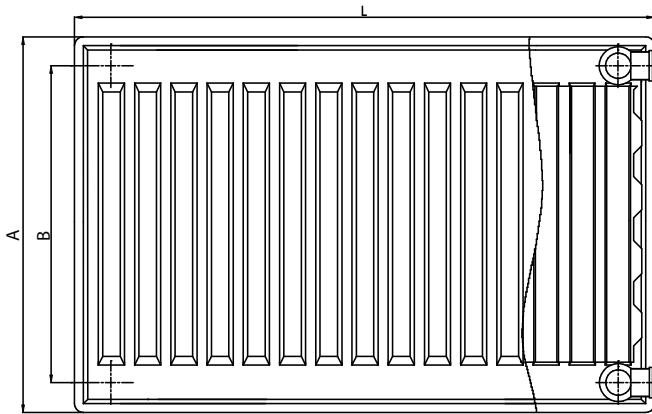

# TYPE 22-PKKP-K2

Front View

Side View

Top View

Dimensions (mm)		Weight Kg/M	Water Content Lt/M
A	B		
300	245	16.97	3.20
400	345	21.07	4.10
500	445	26.06	5.00
600	545	31.37	5.90
750	695	42.00	6.75
900	845	47.30	7.60

TYPE	A		300			400			500			600			750			900		
	B		245			345			445			545			695			845		
	$\Delta T$	°C	Watt	Kcal/h	BTU	Watt	Kcal/h	BTU	Watt	Kcal/h	BTU	Watt	Kcal/h	BTU	Watt	Kcal/h	BTU	Watt	Kcal/h	BTU
22 - PKKP - K2	30	55/45/20	546	470	1864	694	597	2368	830	714	2832	955	822	3259	1171	1008	3995	1276	1098	4354
	42.5	70/55/20	856	737	2921	1087	936	3710	1301	1119	4438	1497	1288	5107	1351	1163	4610	1999	1721	6822
	50	75/65/20	1049	903	3579	1333	1147	4548	1594	1372	5439	1835	1579	6261	2075	1786	7080	2450	2108	8359
	60	90/70/20	1344	1157	4586	1707	1469	5824	2042	1757	6967	2350	2022	8018	2659	2288	9073	3139	2701	10710