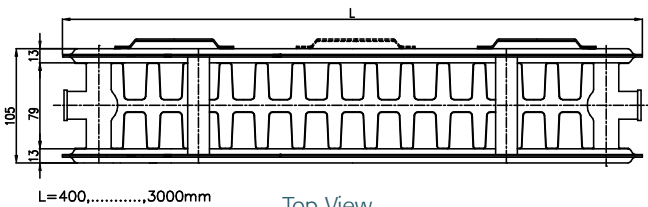

# TYPE 22-PKKP-K2

Front View

Side View

Top View

Dimensions (mm)		Weight Kg/M	Water Content Lt/M
A	B		
300	245	16.97	3.20
400	345	21.07	4.10
500	445	26.06	5.00
600	545	31.37	5.90
750	695	42.00	6.75
900	845	47.30	7.60