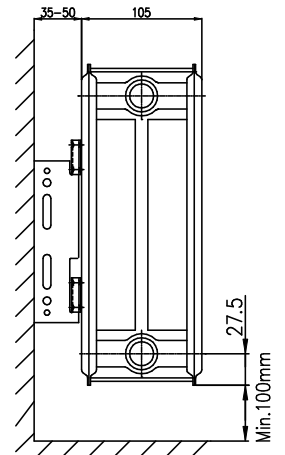

# TYPE 22-PKKP-K2

Front View

Side View

Top View

Dimensions (mm)		Weight Kg/M	Water Content Lt/M
A	B		
300	245	16.97	3.20
400	345	21.07	4.10
500	445	26.06	5.00
600	545	31.37	5.90
750	695	42.00	6.75
900	845	47.30	7.60